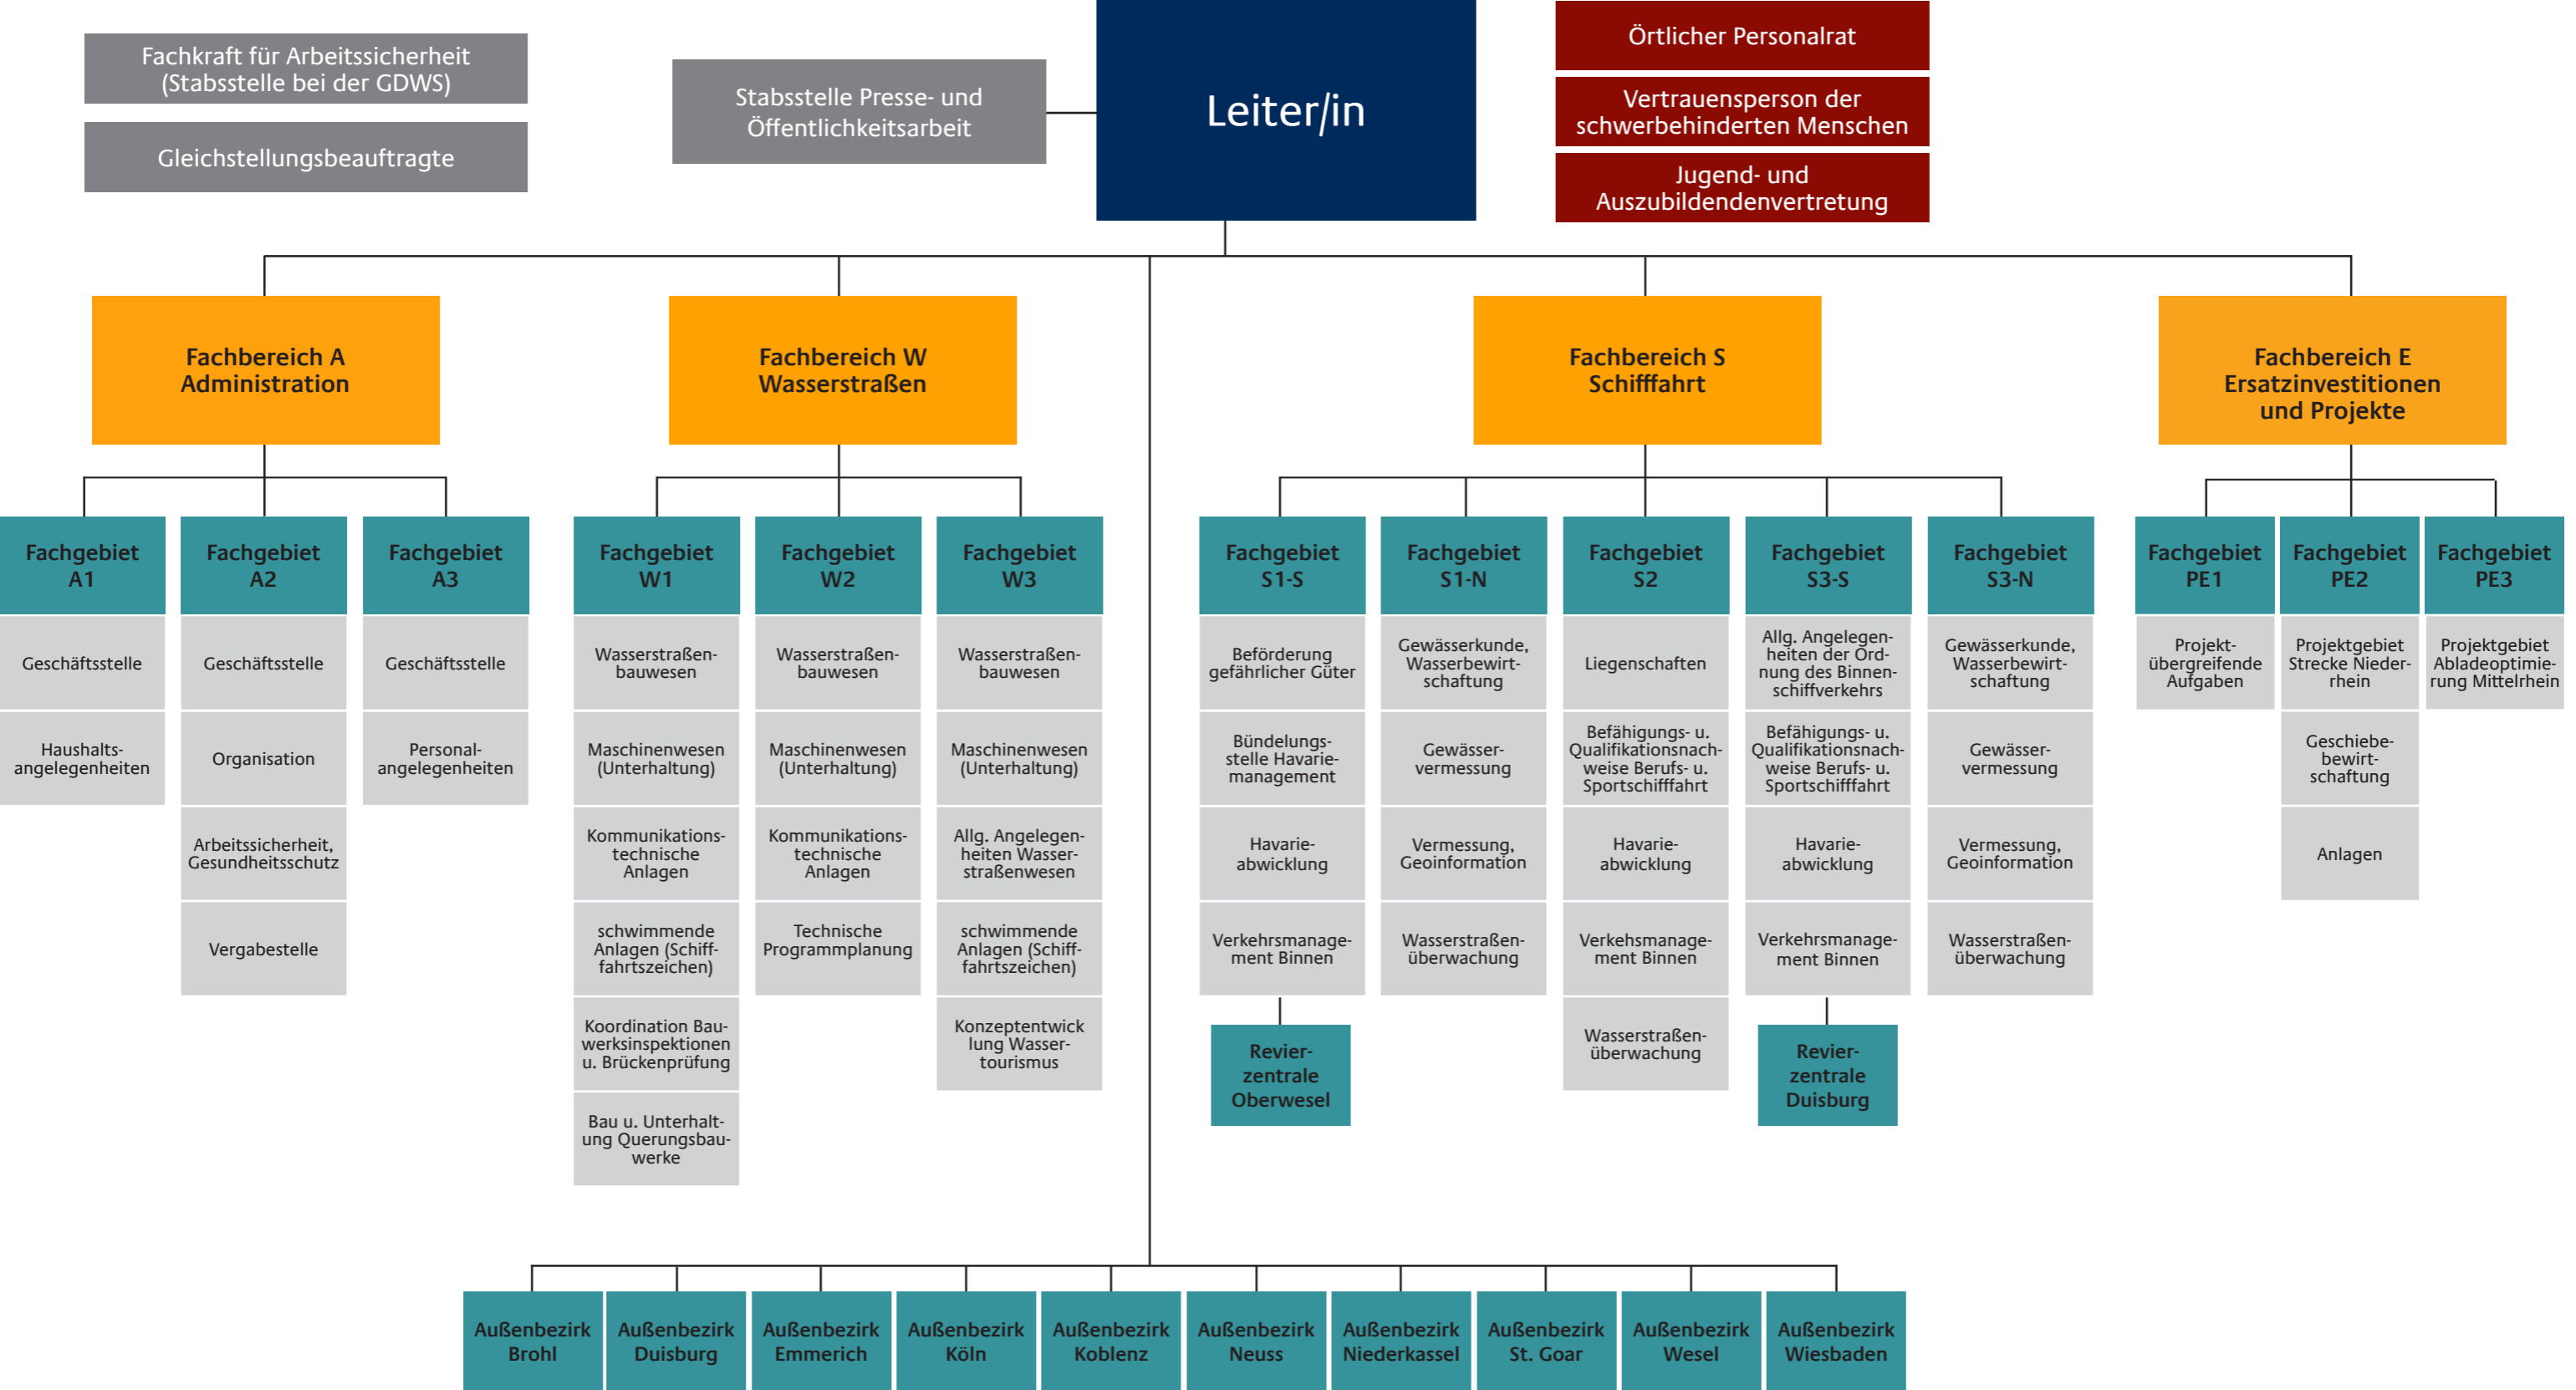

Organisationsplan des Wasserstraßen- und Schifffahrtsamtes Rhein

Legende:
 Allg. = Allgemeine
 GDWS = Generaldirektion Wasserstraßen und Schifffahrt

Wasserstraßen- und Schifffahrtsamt Rhein
 Bingen (Vorstadt 74-76, 55411 Bingen)
 Köln (An der Münze 8, 50668 Köln)
 Duisburg (Königstraße 84, 47198 Duisburg)